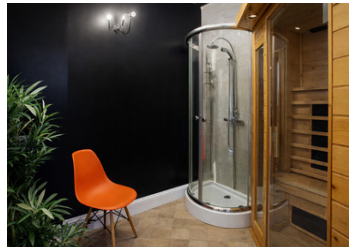

7 chambres, 6 salles de bain chambre d'hôte dans un beau village pyrénéen

INFORMATION

Ville:	Cierp-Gaud
Département:	Haute-Garonne
Ch:	7
SdB:	6
Surface:	300 m ²
Terrain:	150 m ²

RÉSUMÉ

Maison de village impressionnante, 7 chambres sur trois étages. Situé au milieu d'un village avec toutes les commodités. Prix intéressant !