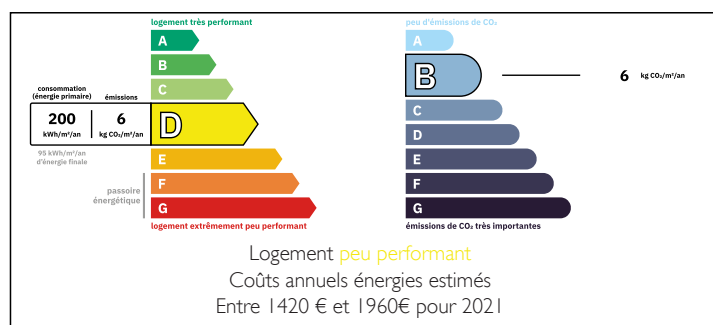

À l'extérieur, vous profiterez d'un terrain de 440 m² avec abri de jardin. Assainissement conforme.

DPE

NB. Les prix cités font référence à des transactions en euros. Les fluctuations des taux de change ne sont pas de la responsabilité de l'agence ou de ceux qui la représentent. L'agence et ses représentants ne sont pas autorisés à faire ou donner des garanties relatives à la propriété. Ces indications ne font pas partie d'une offre ou d'un contrat et ne doivent pas être considérées comme des déclarations ou des représentations de faits, mais comme une représentation générale de la propriété. Toutes les superficies, les mesures ou les distances sont approximatives. Les textes, photographies et plans sont seulement donnés à titre indicatif et ne sont pas nécessairement complets. Leggett n'a pas testé tous les services, équipements ou installations et ne peut donc pas en garantir les spécificités.