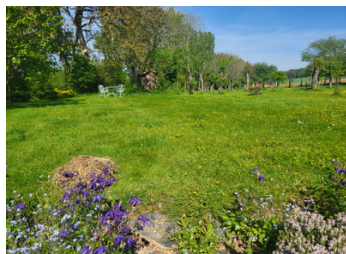

TAXES LOCALES

Taxe habitation: EUR

NOTES