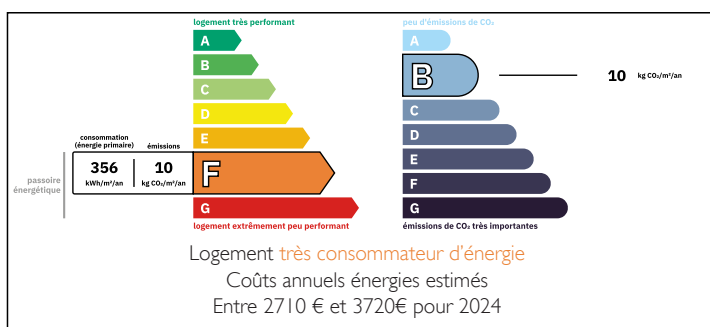

Nouveau prix 98 000 Belle maison , 3 chambres, jolie jardin, grande dépendance !

INFORMATION

Ville:	La Chapelle-Montbrandeix
Département:	Haute-Vienne
Ch:	3
SdB:	1
Surface:	90 m2
Terrain:	1646 m2

RÉSUMÉ

Jolie maison avec un charme unique ! Super environnement, à l'extrémité d'un petit village. Cadre très vert. à la limite de la Dordogne. À quelques kilomètres de villages avec toutes commodités et monuments historiques.

DPE

NB. Les prix cités font référence à des transactions en euros. Les fluctuations des taux de change ne sont pas de la responsabilité de l'agence ou de ceux qui la représentent. L'agence et ses représentants ne sont pas autorisés à faire ou donner des garanties relatives à la propriété. Ces indications ne font pas partie d'une offre ou d'un contrat et ne doivent pas être considérées comme des déclarations ou des représentations de faits, mais comme une représentation générale de la propriété. Toutes les superficies, les mesures ou les distances sont approximatives. Les textes, photographies et plans sont seulement donnés à titre indicatif et ne sont pas nécessairement complets. Leggett n'a pas testé tous les services, équipements ou installations et ne peut donc pas en garantir les spécificités.