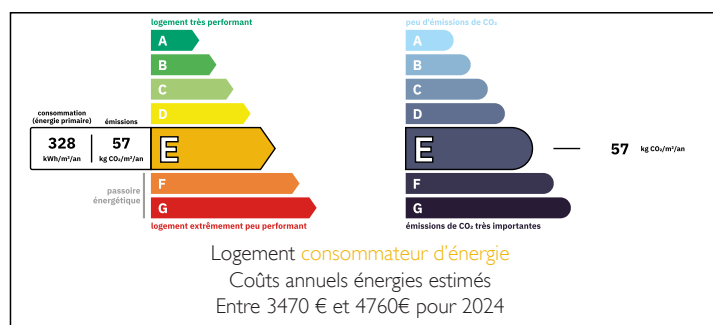

DPE

NB. Les prix cités font référence à des transactions en euros. Les fluctuations des taux de change ne sont pas de la responsabilité de l'agence ou de ceux qui la représentent. L'agence et ses représentants ne sont pas autorisés à faire ou donner des garanties relatives à la propriété. Ces indications ne font pas partie d'une offre ou d'un contrat et ne doivent pas être considérées comme des déclarations ou des représentations de faits, mais comme une représentation générale de la propriété. Toutes les superficies, les mesures ou les distances sont approximatives. Les textes, photographies et plans sont seulement donnés à titre indicatif et ne sont pas nécessairement complets. Leggett n'a pas testé tous les services, équipements ou installations et ne peut donc pas en garantir les spécificités.

Les informations pour les achats hors-plan sont donnés à titre indicatif seulement. La finition de la propriété peut varier. Les acheteurs sont invités à engager un spécialiste pour vérifier les plans et les spécifications énoncées dans leur contrat d'achat avec le promoteur.