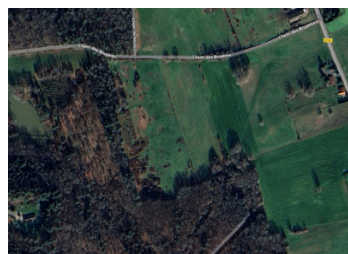

## INFORMATION

Ville:	Eygurande-et-Gardedeuil
Département:	Dordogne
Ch:	0
SdB:	0
Surface:	0 m <sup>2</sup>
Terrain:	33584 m <sup>2</sup>

## RÉSUMÉ

Terrain agricole à vendre près de Montpon-Ménésterol dans la commune tranquille d'Eygurande-et-Gardedeuil

Parfait pour les chevaux, les moutons, les chèvres ou pour les cultures.