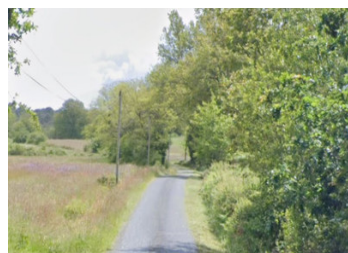

## INFORMATION

Ville:	Eygurande-et-Gardedeuil
Département:	Dordogne
Ch:	0
SdB:	0
Surface:	0 m <sup>2</sup>
Terrain:	33584 m <sup>2</sup>

## RÉSUMÉ

Terrain agricole à vendre près de Montpon-Ménésterol dans la commune tranquille d'Eygurande-et-Gardedeuil

Parfait pour les chevaux, les moutons, les chèvres ou pour les cultures.