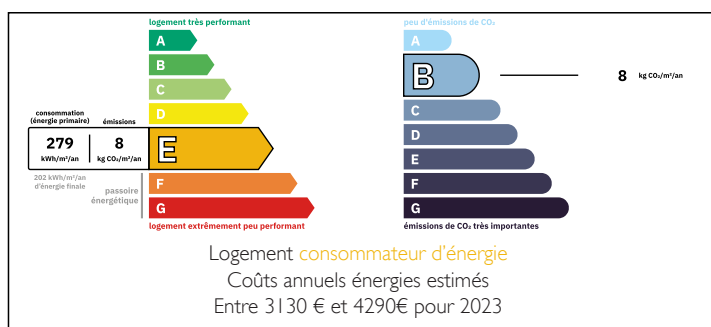

Cottage en pierre de 4/5 chambres avec un toit en ardoise.

INFORMATION

Ville:	Saint-Caradec-Trégomel
Département:	Morbihan
Ch:	5
SdB:	3
Surface:	202 m ²
Terrain:	3265 m ²

RÉSUMÉ

La propriété dispose d'un rez-de-chaussée ouvert qui comprend une grande cuisine entièrement équipée avec un îlot central, il y a également une pièce à l'extrémité qui pourrait être transformée en chambre. Le deuxième étage dispose d'une mezzanine surplombant la cuisine et de deux chambres reliées par une salle d'eau Jack and Jill. Le troisième étage comprend deux chambres, dont une avec une salle de douche attenante, ainsi qu'un coin salon.

DPE

NB. Les prix cités font référence à des transactions en euros. Les fluctuations des taux de change ne sont pas de la responsabilité de l'agence ou de ceux qui la représentent. L'agence et ses représentants ne sont pas autorisés à faire ou donner des garanties relatives à la propriété. Ces indications ne font pas partie d'une offre ou d'un contrat et ne doivent pas être considérées comme des déclarations ou des représentations de faits, mais comme une représentation générale de la propriété. Toutes les superficies, les mesures ou les distances sont approximatives. Les textes, photographies et plans sont seulement donnés à titre indicatif et ne sont pas nécessairement complets. Leggett n'a pas testé tous les services, équipements ou installations et ne peut donc pas en garantir les spécificités.