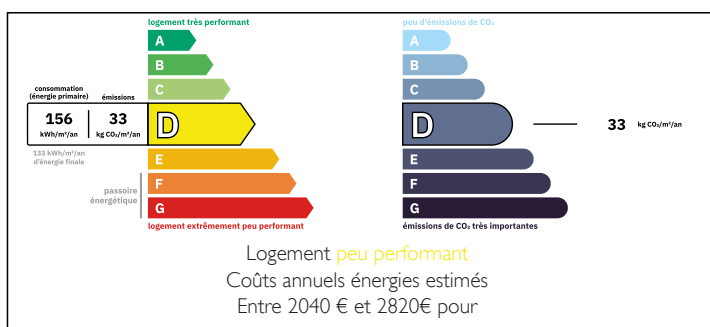

DPE

NB. Les prix cités font référence à des transactions en euros. Les fluctuations des taux de change ne sont pas de la responsabilité de l'agence ou de ceux qui la représentent. L'agence et ses représentants ne sont pas autorisés à faire ou donner des garanties relatives à la propriété. Ces indications ne font pas partie d'une offre ou d'un contrat et ne doivent pas être considérées comme des déclarations ou des représentations de faits, mais comme une représentation générale de la propriété. Toutes les superficies, les mesures ou les distances sont approximatives. Les textes, photographies et plans sont seulement donnés à titre indicatif et ne sont pas nécessairement complets. Leggett n'a pas testé tous les services, équipements ou installations et ne peut donc pas en garantir les spécificités.

Les informations pour les achats hors-plan sont donnés à titre indicatif seulement. La finition de la propriété peut varier. Les acheteurs sont invités à engager un spécialiste pour vérifier les plans et les spécifications énoncées dans leur contrat d'achat avec le promoteur.