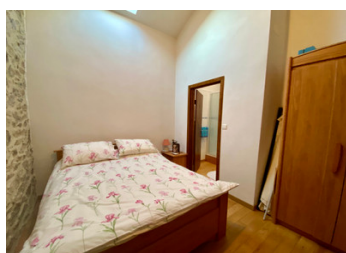

Maison de caractère, de 5 pièces avec grange/hangar et beau terrain avec belles vues

INFORMATION

Ville:	Les Salles-Lavauguyon
Département:	Haute-Vienne
Ch:	3
SdB:	2
Surface:	120 m ²
Terrain:	6864 m ²

RÉSUMÉ

Belle maison de caractère en pierres décorée avec beaucoup de goût, avec une grange attenante, située dans un petit hameau calme, vue magnifique sur la campagne.

Terrain plus de 6864 m² attenant. 10 mns. des lacs de Haute-Charente avec activités.

DESCRIPTION

Maison principale :

Rez de chaussée :

Entrée, WC,
Salon spacieux,
Salle à manger,
Cuisine aménagée.

1^{er} étage : 2 chambres spacieuses et lumineuses
ensuite une avec l

Salle de bain et l de douche,
Bureau,
Palier,
Couloir et comble.