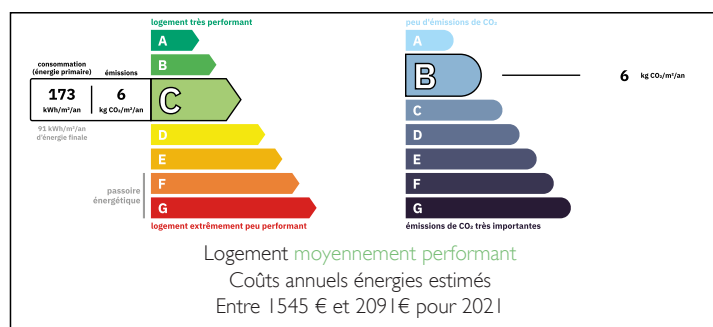

DPE

NB. Les prix cités font référence à des transactions en euros. Les fluctuations des taux de change ne sont pas de la responsabilité de l'agence ou de ceux qui la représentent. L'agence et ses représentants ne sont pas autorisés à faire ou donner des garanties relatives à la propriété. Ces indications ne font pas partie d'une offre ou d'un contrat et ne doivent pas être considérées comme des déclarations ou des représentations de faits, mais comme une représentation générale de la propriété. Toutes les superficies, les mesures ou les distances sont approximatives. Les textes, photographies et plans sont seulement donnés à titre indicatif et ne sont pas nécessairement complets. Leggett n'a pas testé tous les services, équipements ou installations et ne peut donc pas en garantir les spécificités.

Les informations pour les achats hors-plan sont donnés à titre indicatif seulement. La finition de la propriété peut varier. Les acheteurs sont invités à engager un spécialiste pour vérifier les plans et les spécifications énoncées dans leur contrat d'achat avec le promoteur.