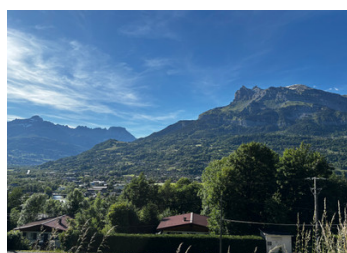

Terrain à bâtir A VENDRE proche de Saint Gervais - vue imprenable, très ensoleillé, accès facile à la ville

EXCLUSIF

## RÉSUMÉ

Ce terrain à bâtir avec CU A VENDRE, situé à proximité de Saint Gervais Mont Blanc, offre un excellent rapport qualité-prix pour la construction de la maison de vos rêves dans les Alpes. Le terrain ensoleillé offre une vue exceptionnelle sur les montagnes et se trouve à 1,4 km des commodités locales et de la télécabine.

## DESCRIPTION

Ce terrain à bâtir avec CU A VENDRE de premier choix vous permet de faire construire le chalet de vos rêves dans l'une des régions les plus populaires des Alpes, avec un accès direct au troisième plus grand terrain de jeux d'hiver des Alpes - le Domaine Evasion Mont Blanc compte 445 km de pistes et comprend les stations de ski de Megève, Les Contamines, Hautelauce, Combloux et La Giettez, sans oublier la station thermale historique de Saint Gervais Mont Blanc au cœur du circuit.