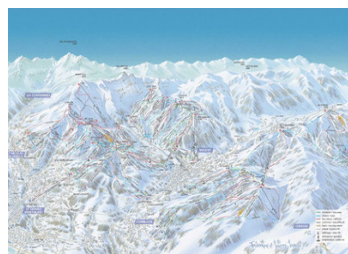

Terrain à bâtir A VENDRE proche de Saint Gervais - vue imprenable, très ensoleillé, accès facile à la ville

EXCLUSIF

## RÉSUMÉ

Ce terrain à bâtir avec CU A VENDRE, situé à proximité de Saint Gervais Mont Blanc, offre un excellent rapport qualité-prix pour la construction de la maison de vos rêves dans les Alpes. Le terrain ensoleillé offre une vue exceptionnelle sur les montagnes et se trouve à 1,4 km des commodités locales et de la télécabine.

## DESCRIPTION

Ce terrain à bâtir avec CU A VENDRE de premier choix vous permet de faire construire le chalet de vos rêves dans l'une des régions les plus populaires des Alpes, avec un accès direct au troisième plus grand terrain de jeux d'hiver des Alpes - le Domaine Evasion Mont Blanc compte 445 km de pistes et comprend les stations de ski de Megève, Les Contamines, Hautelauce, Combloux et La Giettez, sans oublier la station thermale historique de Saint Gervais Mont Blanc au cœur du circuit.