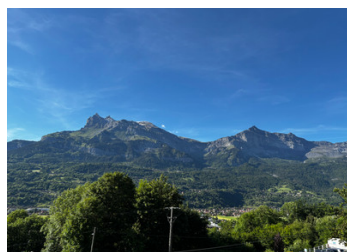

Terrain à bâtir A VENDRE proche de Saint Gervais - vue imprenable, très ensoleillé, accès facile à la ville

EXCLUSIF

## RÉSUMÉ

Ce terrain à bâtir avec CU A VENDRE, situé à proximité de Saint Gervais Mont Blanc, offre un excellent rapport qualité-prix pour la construction de la maison de vos rêves dans les Alpes. Le terrain ensoleillé offre une vue exceptionnelle sur les montagnes et se trouve à 1,4 km des commodités locales et de la télécabine.

## DESCRIPTION

Ce terrain à bâtir avec CU A VENDRE de premier choix vous permet de faire construire le chalet de vos rêves dans l'une des régions les plus populaires des Alpes, avec un accès direct au troisième plus grand terrain de jeux d'hiver des Alpes - le Domaine Evasion Mont Blanc compte 445 km de pistes et comprend les stations de ski de Megève, Les Contamines, Hautelauce, Combloux et La Giettez, sans oublier la station thermale historique de Saint Gervais Mont Blanc au cœur du circuit.