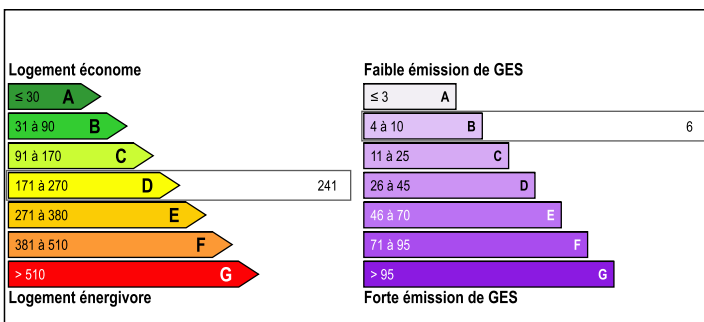

DPE

NB. Les prix cités font référence à des transactions en euros. Les fluctuations des taux de change ne sont pas de la responsabilité de l'agence ou de ceux qui la représentent. L'agence et ses représentants ne sont pas autorisés à faire ou donner des garanties relatives à la propriété. Ces indications ne font pas partie d'une offre ou d'un contrat et ne doivent pas être considérées comme des déclarations ou des représentations de faits, mais comme une représentation générale de la propriété. Toutes les superficies, les mesures ou les distances sont approximatives. Les textes, photographies et plans sont seulement donnés à titre indicatif et ne sont pas nécessairement complets. Leggett n'a pas testé tous les services, équipements ou installations et ne peut donc pas en garantir les spécificités.

Les informations pour les achats hors-plan sont donnés à titre indicatif seulement. La finition de la propriété peut varier. Les acheteurs sont invités à engager un spécialiste pour vérifier les plans et les spécifications énoncées dans leur contrat d'achat avec le promoteur.