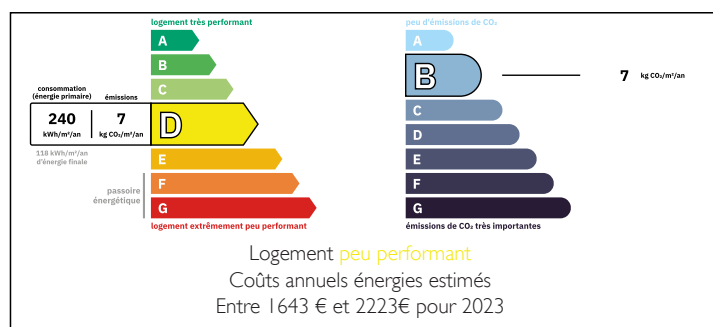

DPE

NB. Les prix cités font référence à des transactions en euros. Les fluctuations des taux de change ne sont pas de la responsabilité de l'agence ou de ceux qui la représentent. L'agence et ses représentants ne sont pas autorisés à faire ou donner des garanties relatives à la propriété. Ces indications ne font pas partie d'une offre ou d'un contrat et ne doivent pas être considérées comme des déclarations ou des représentations de faits, mais comme une représentation générale de la propriété. Toutes les superficies, les mesures ou les distances sont approximatives. Les textes, photographies et plans sont seulement donnés à titre indicatif et ne sont pas nécessairement complets. Leggett n'a pas testé tous les services, équipements ou installations et ne peut donc pas en garantir les spécificités.

Les informations pour les achats hors-plan sont donnés à titre indicatif seulement. La finition de la propriété peut varier. Les acheteurs sont invités à engager un spécialiste pour vérifier les plans et les spécifications énoncées dans leur contrat d'achat avec le promoteur.