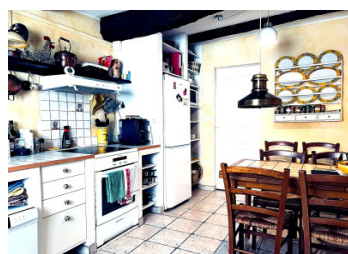

Charmante Maison de Village, 3 Chambres avec Caractère, Confort, Clim & Patio – À 5 Minutes à Pied du Centre

EXCLUSIF

INFORMATION

Ville:	Saint-Chinian
Département:	Hérault
Ch:	3
SdB:	2
Surface:	93 m²
Terrain:	8 m²

RÉSUMÉ

Près du centre SAINT CHINIAN - Un T4 complètement meublé et équipé, avec espace bureau, 2 salles d'eau avec wc et douche, cuisine/salle à manger séparé, séjour qui donne sur le patio avec table-à-manger et coin BBQ. Tout est prêt pour un déménagement tranquille! Établissements scolaires, pharmacie moderne, centre médicale en cours, transport publique desservant Béziers plusieurs fois par jour, supermarchés, bouchers et boulangeries, tout est ici!