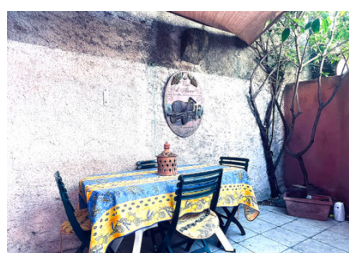

Charmante Maison de Village, 3 Chambres avec Caractère, Confort, Clim & Patio – À 5 Minutes à Pied du Centre

EXCLUSIF

INFORMATION

Ville:	Saint-Chinian
Département:	Hérault
Ch:	3
SdB:	2
Surface:	93 m²
Terrain:	8 m²

RÉSUMÉ

Près du centre SAINT CHINIAN - Un T4 complètement meublé et équipé, avec espace bureau, 2 salles d'eau avec wc et douche, cuisine/salle à manger séparé, séjour qui donne sur le patio avec table-à-manger et coin BBQ. Tout est prêt pour un déménagement tranquille! Établissements scolaires, pharmacie moderne, centre médicale en cours, transport publique desservant Béziers plusieurs fois par jour, supermarchés, bouchers et boulangeries, tout est ici!