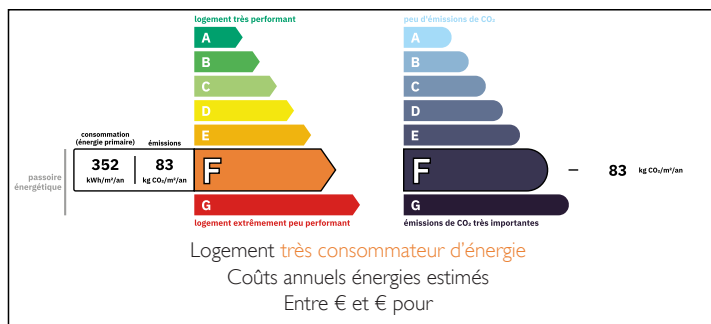

DPE

NB. Les prix cités font référence à des transactions en euros. Les fluctuations des taux de change ne sont pas de la responsabilité de l'agence ou de ceux qui la représentent. L'agence et ses représentants ne sont pas autorisés à faire ou donner des garanties relatives à la propriété. Ces indications ne font pas partie d'une offre ou d'un contrat et ne doivent pas être considérées comme des déclarations ou des représentations de faits, mais comme une représentation générale de la propriété. Toutes les superficies, les mesures ou les distances sont approximatives. Les textes, photographies et plans sont seulement donnés à titre indicatif et ne sont pas nécessairement complets. Leggett n'a pas testé tous les services, équipements ou installations et ne peut donc pas en garantir les spécificités.

Les informations pour les achats hors-plan sont donnés à titre indicatif seulement. La finition de la propriété peut varier. Les acheteurs sont invités à engager un spécialiste pour vérifier les plans et les spécifications énoncées dans leur contrat d'achat avec le promoteur.