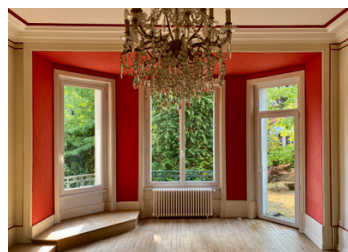

Élégante maison bourgeoise au cœur de Bourgneuf

INFORMATION

Ville:	Bourgneuf
Département:	Creuse
Ch:	9
SdB:	3
Surface:	357 m ²
Terrain:	4096 m ²

RÉSUMÉ

Située dans une rue calme au cœur historique de Bourgneuf, cette charmante maison de ville authentique s'étend sur quatre niveaux et offre de belles possibilités.

DESCRIPTION

ÉLÉGANTE MAISON BOURGEOISE AU CŒUR DE BOURGANEUF

Située dans un parc verdoyant en plein centre de Bourgneuf, cette majestueuse maison bourgeoise allie charme, espace et nombreuses possibilités.