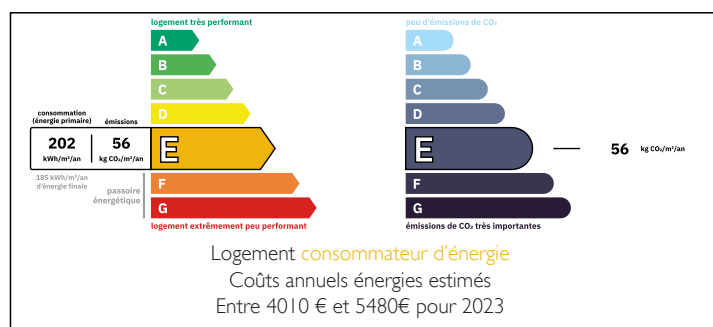

DPE

NB. Les prix cités font référence à des transactions en euros. Les fluctuations des taux de change ne sont pas de la responsabilité de l'agence ou de ceux qui la représentent. L'agence et ses représentants ne sont pas autorisés à faire ou donner des garanties relatives à la propriété. Ces indications ne font pas partie d'une offre ou d'un contrat et ne doivent pas être considérées comme des déclarations ou des représentations de faits, mais comme une représentation générale de la propriété. Toutes les superficies, les mesures ou les distances sont approximatives. Les textes, photographies et plans sont seulement donnés à titre indicatif et ne sont pas nécessairement complets. Leggett n'a pas testé tous les services, équipements ou installations et ne peut donc pas en garantir les spécificités.

Les informations pour les achats hors-plan sont donnés à titre indicatif seulement. La finition de la propriété peut varier. Les acheteurs sont invités à engager un spécialiste pour vérifier les plans et les spécifications énoncées dans leur contrat d'achat avec le promoteur.