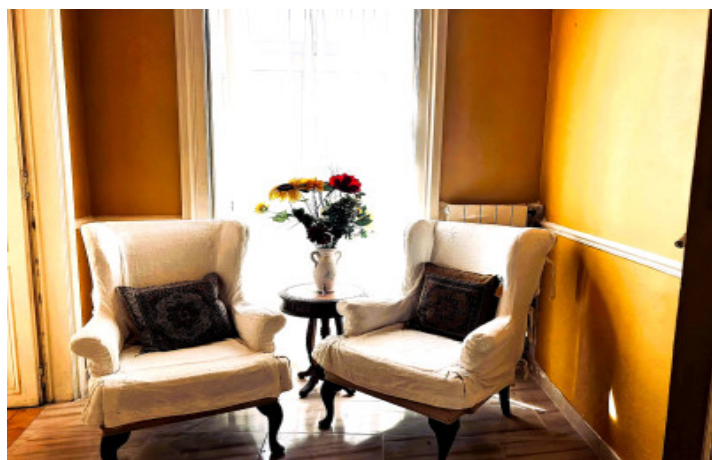

## RÉSUMÉ

Une maison spacieuse et pleine de charme ! Idéalement située en plein cœur de Murviel-lès-Béziers, vous profitez de toutes les commodités, avec Béziers à seulement une douzaine de kilomètres et les plages à quelques kilomètres de plus. La belle terrasse ensoleillée, accessible directement depuis la cuisine, promet de longues soirées conviviales entre amis !

## DESCRIPTION

Au rez-de-chaussée: grand salon avec cheminée marbre, séjour un peu plus intime, buanderie, WC, grand garage, au premier étage : couloir, chambre, séjour, salle à manger, cuisine, terrasse, deuxième escalier. Les autres chambres se disposent aux autres étages ainsi que dans la tour