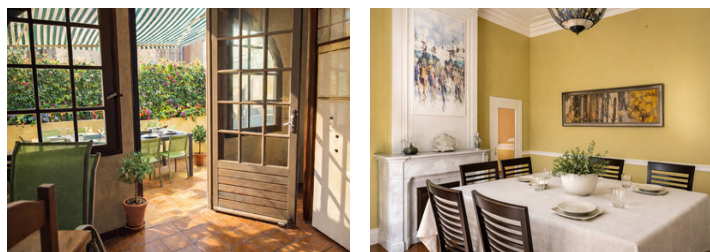

## RÉSUMÉ

Une maison spacieuse et pleine de charme ! Idéalement située en plein cœur de Murviel-lès-Béziers, vous profitez de toutes les commodités, avec Béziers à seulement une douzaine de kilomètres et les plages à quelques kilomètres de plus. La belle terrasse ensoleillée, accessible directement depuis la cuisine, promet de longues soirées conviviales entre amis !

## DESCRIPTION

Au rez-de-chaussée: grand salon avec cheminée marbre, séjour un peu plus intime, buanderie, WC, grand garage, au premier étage : couloir, chambre, séjour, salle à manger, cuisine, terrasse, deuxième escalier. Les autres chambres se disposent aux autres étages ainsi que dans la tour