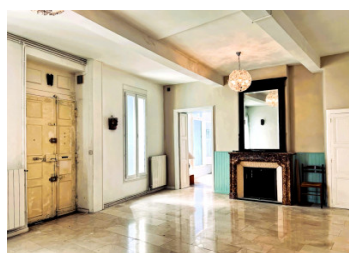

## RÉSUMÉ

Une maison spacieuse et pleine de charme ! Idéalement située en plein cœur de Murviel-lès-Béziers, vous profitez de toutes les commodités, avec Béziers à seulement une douzaine de kilomètres et les plages à quelques kilomètres de plus. La belle terrasse ensoleillée, accessible directement depuis la cuisine, promet de longues soirées conviviales entre amis !

## DESCRIPTION

Au rez-de-chaussée: grand salon avec cheminée marbre, séjour un peu plus intime, buanderie, WC, grand garage, au premier étage : couloir, chambre, séjour, salle à manger, cuisine, terrasse, deuxième escalier. Les autres chambres se disposent aux autres étages ainsi que dans la tour