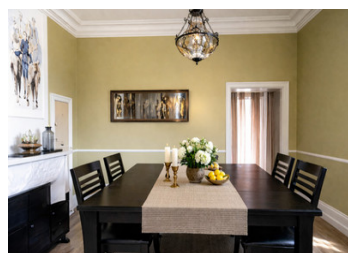

## RÉSUMÉ

Une maison spacieuse et pleine de charme ! Idéalement située en plein cœur de Murviel-lès-Béziers, vous profitez de toutes les commodités, avec Béziers à seulement une douzaine de kilomètres et les plages à quelques kilomètres de plus. La belle terrasse ensoleillée, accessible directement depuis la cuisine, promet de longues soirées conviviales entre amis !

## DESCRIPTION

Au rez-de-chaussée: grand salon avec cheminée marbre, séjour un peu plus intime, buanderie, WC, grand garage, au premier étage : couloir, chambre, séjour, salle à manger, cuisine, terrasse, deuxième escalier. Les autres chambres se disposent aux autres étages ainsi que dans la tour