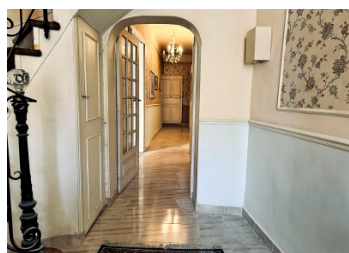

## RÉSUMÉ

Une maison spacieuse et pleine de charme ! Idéalement située en plein cœur de Murviel-lès-Béziers, vous profitez de toutes les commodités, avec Béziers à seulement une douzaine de kilomètres et les plages à quelques kilomètres de plus. La belle terrasse ensoleillée, accessible directement depuis la cuisine, promet de longues soirées conviviales entre amis !

## DESCRIPTION

Au rez-de-chaussée: grand salon avec cheminée marbre, séjour un peu plus intime, buanderie, WC, grand garage, au premier étage : couloir, chambre, séjour, salle à manger, cuisine, terrasse, deuxième escalier. Les autres chambres se disposent aux autres étages ainsi que dans la tour