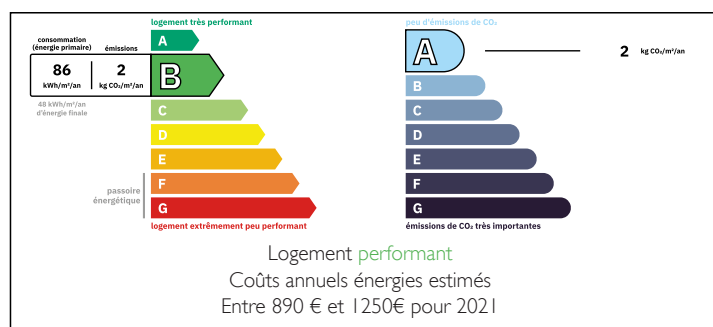

Très belle Propriété située dans un triangle recherché

INFORMATION

Ville:	Mussidan
Département:	Dordogne
Ch:	3
SdB:	2
Surface:	145 m ²
Terrain:	29000 m ²

RÉSUMÉ

Très belles prestations pour cette construction récente reprenant les standards architecturaux Périgourdiens.

Situé dans un triangle recherché.

A visiter sans hésiter !

DPE

NB. Les prix cités font référence à des transactions en euros. Les fluctuations des taux de change ne sont pas de la responsabilité de l'agence ou de ceux qui la représentent. L'agence et ses représentants ne sont pas autorisés à faire ou donner des garanties relatives à la propriété. Ces indications ne font pas partie d'une offre ou d'un contrat et ne doivent pas être considérées comme des déclarations ou des représentations de faits, mais comme une représentation générale de la propriété. Toutes les superficies, les mesures ou les distances sont approximatives. Les textes, photographies et plans sont seulement donnés à titre indicatif et ne sont pas nécessairement complets. Leggett n'a pas testé tous les services, équipements ou installations et ne peut donc pas en garantir les spécificités.