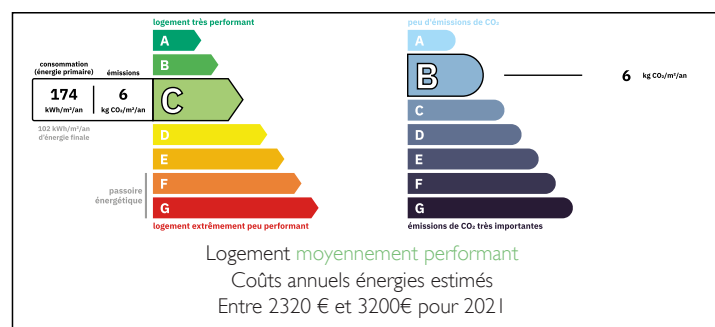

DPE

NB. Les prix cités font référence à des transactions en euros. Les fluctuations des taux de change ne sont pas de la responsabilité de l'agence ou de ceux qui la représentent. L'agence et ses représentants ne sont pas autorisés à faire ou donner des garanties relatives à la propriété. Ces indications ne font pas partie d'une offre ou d'un contrat et ne doivent pas être considérées comme des déclarations ou des représentations de faits, mais comme une représentation générale de la propriété. Toutes les superficies, les mesures ou les distances sont approximatives. Les textes, photographies et plans sont seulement donnés à titre indicatif et ne sont pas nécessairement complets. Leggett n'a pas testé tous les services, équipements ou installations et ne peut donc pas en garantir les spécificités.

Les informations pour les achats hors-plan sont donnés à titre indicatif seulement. La finition de la propriété peut varier. Les acheteurs sont invités à engager un spécialiste pour vérifier les plans et les spécifications énoncées dans leur contrat d'achat avec le promoteur.