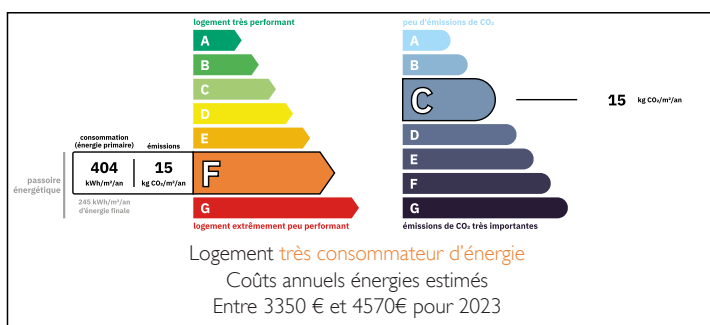

DPE

NB. Les prix cités font référence à des transactions en euros. Les fluctuations des taux de change ne sont pas de la responsabilité de l'agence ou de ceux qui la représentent. L'agence et ses représentants ne sont pas autorisés à faire ou donner des garanties relatives à la propriété. Ces indications ne font pas partie d'une offre ou d'un contrat et ne doivent pas être considérées comme des déclarations ou des représentations de faits, mais comme une représentation générale de la propriété. Toutes les superficies, les mesures ou les distances sont approximatives. Les textes, photographies et plans sont seulement donnés à titre indicatif et ne sont pas nécessairement complets. Leggett n'a pas testé tous les services, équipements ou installations et ne peut donc pas en garantir les spécificités.

Les informations pour les achats hors-plan sont donnés à titre indicatif seulement. La finition de la propriété peut varier. Les acheteurs sont invités à engager un spécialiste pour vérifier les plans et les spécifications énoncées dans leur contrat d'achat avec le promoteur.