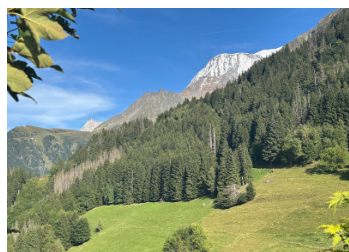

Chalet de 4 chambres À VENDRE à Saint-Gervais-les-Bains - vue imprenable, ensoleillé, situation paisible.

EXCLUSIF

INFORMATION

Ville:	Saint-Gervais-les-Bains
Département:	Haute-Savoie
Ch:	4
SdB:	2
Surface:	131 m²
Terrain:	390 m²

RÉSUMÉ

Saint Gervais Mont Blanc - chalet exclusif de 4 chambres à vendre avec vue imprenable sur le Mont Blanc et l'Aiguille du Midi. Situé à 1 200 mètres d'altitude dans un hameau demandé avec accès direct aux sentiers de randonnée, ce chalet offre une occasion unique d'acquiescer la maison de vos rêves dans l'une des destinations les plus prisées des Alpes tout au long de l'année.

Il dispose d'un grand espace de vie ouvert avec une vue imprenable sur le Mont Blanc, comprenant un salon avec poêle à bois, un coin repas et une cuisine entièrement équipée. Une véranda et une immense terrasse ensoleillée prête à accueillir un jacuzzi - avec une vue imprenable sur le Mont Blanc et les refuges de l'Aiguille du Goûter et de l'Aiguille du Midi à Chamonix.

4 chambres, 2 salles de...