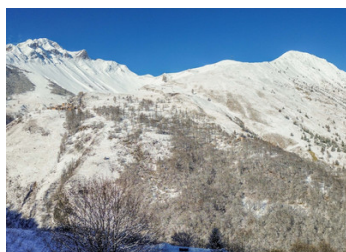

Fantastique opportunité : terrain constructible à vendre dans les Trois Vallées

INFORMATION

Ville:	Saint-Martin-de-Belleville
Département:	Savoie
Ch:	0
SdB:	0
Surface:	0 m ²
Terrain:	242 m ²

RÉSUMÉ

Dans un village proche des remontées mécaniques de Saint Martin de Belleville, saisissez l'opportunité d'acquérir ce terrain sur lequel vous pourrez construire un chalet comprenant jusqu'à 180m² de surface de plancher.

DESCRIPTION

Ce terrain de 242m2 borné vous offre la possibilité de construire un chalet individuel sur 4 niveaux offrant des vues dégagées exceptionnelles.

La Vallée des Belleville est une vallée authentique faite de stations de ski mais aussi de villages et de hameaux typiques. Cette vallée est idéale pour profiter du ski l'hiver mais aussi parfaite pour apprécier la saison estivale et ses magnifiques promenades en nature.

Grâce à la richesse de ses activités hivernales et estivales, la Vallée des Belleville est un superbe choix de destination durant toute l'année.

Merci de consulter mon portefeuille pour toutes nos propriétés dans la Vallée des Belleville.