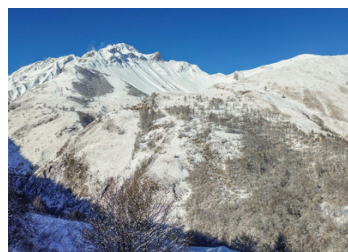

Superbe opportunité : terrain constructible à vendre au cœur des Trois Vallées

INFORMATION

Ville:	Saint-Martin-de-Belleville
Département:	Savoie
Ch:	0
SdB:	0
Surface:	0 m²
Terrain:	231 m²

RÉSUMÉ

Situé dans un village pittoresque à seulement quelques minutes des remontées mécaniques de Saint-Martin-de-Belleville, découvrez cette occasion exceptionnelle d'acquérir un terrain idéal pour construire votre propre chalet de montagne d'une surface de plancher supérieure à 120m².

DPE

DPE non requis.

NB. Les prix cités font référence à des transactions en euros. Les fluctuations des taux de change ne sont pas de la responsabilité de l'agence ou de ceux qui la représentent. L'agence et ses représentants ne sont pas autorisés à faire ou donner des garanties relatives à la propriété. Ces indications ne font pas partie d'une offre ou d'un contrat et ne doivent pas être considérées comme des déclarations ou des représentations de faits, mais comme une représentation générale de la propriété. Toutes les superficies, les mesures ou les distances sont approximatives. Les textes, photographies et plans sont seulement donnés à titre indicatif et ne sont pas nécessairement complets. Leggett n'a pas testé tous les services, équipements ou installations et ne peut donc pas en garantir les spécificités.

Les informations pour les achats hors-plan sont donnés à titre indicatif seulement. La finition de la propriété peut varier. Les acheteurs sont invités à engager un spécialiste pour vérifier les plans et les spécifications énoncées dans leur contrat d'achat avec le promoteur.