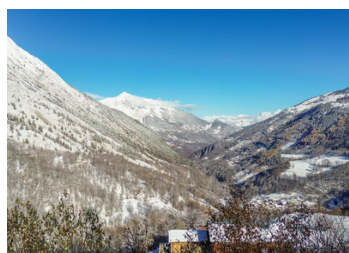

Superbe opportunité : terrain constructible à vendre au cœur des Trois Vallées

INFORMATION

Ville:	Saint-Martin-de-Belleville
Département:	Savoie
Ch:	0
SdB:	0
Surface:	0 m²
Terrain:	231 m²

RÉSUMÉ

Situé dans un village pittoresque à seulement quelques minutes des remontées mécaniques de Saint-Martin-de-Belleville, découvrez cette occasion exceptionnelle d'acquérir un terrain idéal pour construire votre propre chalet de montagne d'une surface de plancher supérieure à 120m².

DPE

DPE non requis.

NB. Les prix cités font référence à des transactions en euros. Les fluctuations des taux de change ne sont pas de la responsabilité de l'agence ou de ceux qui la représentent. L'agence et ses représentants ne sont pas autorisés à faire ou donner des garanties relatives à la propriété. Ces indications ne font pas partie d'une offre ou d'un contrat et ne doivent pas être considérées comme des déclarations ou des représentations de faits, mais comme une représentation générale de la propriété. Toutes les superficies, les mesures ou les distances sont approximatives. Les textes, photographies et plans sont seulement donnés à titre indicatif et ne sont pas nécessairement complets. Leggett n'a pas testé tous les services, équipements ou installations et ne peut donc pas en garantir les spécificités.

Les informations pour les achats hors-plan sont donnés à titre indicatif seulement. La finition de la propriété peut varier. Les acheteurs sont invités à engager un spécialiste pour vérifier les plans et les spécifications énoncées dans leur contrat d'achat avec le promoteur.