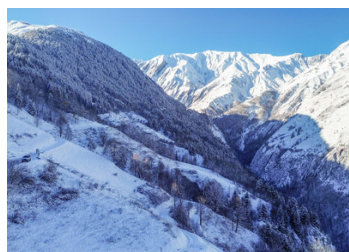

Superbe opportunité : terrain constructible à vendre au cœur des Trois Vallées

INFORMATION

Ville:	Saint-Martin-de-Belleville
Département:	Savoie
Ch:	0
SdB:	0
Surface:	0 m²
Terrain:	231 m²

RÉSUMÉ

Situé dans un village pittoresque à seulement quelques minutes des remontées mécaniques de Saint-Martin-de-Belleville, découvrez cette occasion exceptionnelle d'acquérir un terrain idéal pour construire votre propre chalet de montagne d'une surface de plancher supérieure à 120m².

DPE

DPE non requis.

NB. Les prix cités font référence à des transactions en euros. Les fluctuations des taux de change ne sont pas de la responsabilité de l'agence ou de ceux qui la représentent. L'agence et ses représentants ne sont pas autorisés à faire ou donner des garanties relatives à la propriété. Ces indications ne font pas partie d'une offre ou d'un contrat et ne doivent pas être considérées comme des déclarations ou des représentations de faits, mais comme une représentation générale de la propriété. Toutes les superficies, les mesures ou les distances sont approximatives. Les textes, photographies et plans sont seulement donnés à titre indicatif et ne sont pas nécessairement complets. Leggett n'a pas testé tous les services, équipements ou installations et ne peut donc pas en garantir les spécificités.

Les informations pour les achats hors-plan sont donnés à titre indicatif seulement. La finition de la propriété peut varier. Les acheteurs sont invités à engager un spécialiste pour vérifier les plans et les spécifications énoncées dans leur contrat d'achat avec le promoteur.