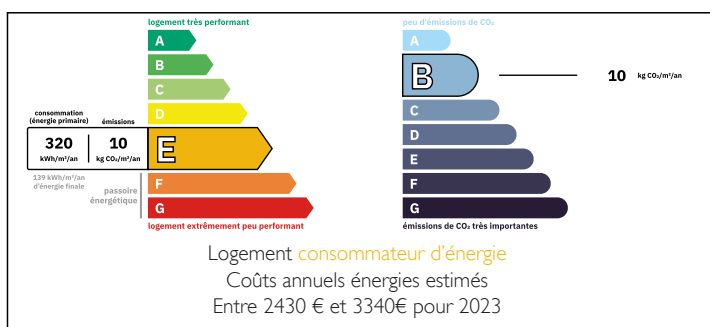

DPE

NB. Les prix cités font référence à des transactions en euros. Les fluctuations des taux de change ne sont pas de la responsabilité de l'agence ou de ceux qui la représentent. L'agence et ses représentants ne sont pas autorisés à faire ou donner des garanties relatives à la propriété. Ces indications ne font pas partie d'une offre ou d'un contrat et ne doivent pas être considérées comme des déclarations ou des représentations de faits, mais comme une représentation générale de la propriété. Toutes les superficies, les mesures ou les distances sont approximatives. Les textes, photographies et plans sont seulement donnés à titre indicatif et ne sont pas nécessairement complets. Leggett n'a pas testé tous les services, équipements ou installations et ne peut donc pas en garantir les spécificités.

Les informations pour les achats hors-plan sont donnés à titre indicatif seulement. La finition de la propriété peut varier. Les acheteurs sont invités à engager un spécialiste pour vérifier les plans et les spécifications énoncées dans leur contrat d'achat avec le promoteur.