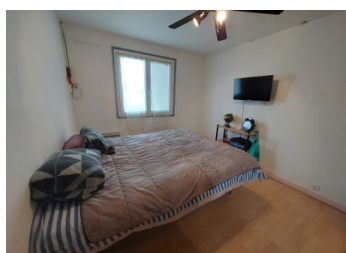

Idéalement située, maison de plain pied (vendue louée), avec garage et jardin. Toutes commodités à pied.

EXCLUSIF

INFORMATION

Ville:	Villebois-Lavalette
Département:	Charente
Ch:	3
SdB:	1
Surface:	90 m2
Terrain:	800 m2

RÉSUMÉ

Jolie propriété familiale (actuellement louée) idéalement située dans le bourg de VILLEBOIS LAVALETTE. Maison lumineuse et fonctionnelle, comprenant : entrée, séjour, cuisine, 3 chambres, salle d'eau, wc. Véranda. Garage en sous-sol. Jardin. Toutes commodités (écoles, commerces, bus..) à proximité immédiate.