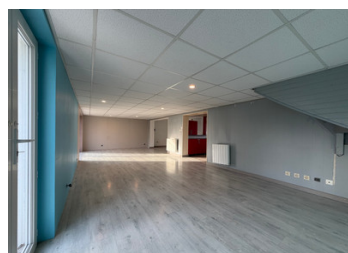

Maison Traditionnelle avec 4 chambres sur terrain de 1942m², proche du centre historique d'Excideuil.

EXCLUSIF

INFORMATION

Ville:	Excideuil
Département:	Dordogne
Ch:	4
SdB:	1
Surface:	115 m²
Terrain:	1942 m²

RÉSUMÉ

Maison située sur la commune d'Excideuil à seulement 3 minutes à pied des commerces et du centre historique, la maison est entourée d'un terrain de 1942m², plat avec abris de jardin.

L'électricité a été refaite ainsi que les menuiseries en doubles vitrages, assainissement individuel récemment refait, toiture en bon état.

La maison est habitable immédiatement mais un rafraichissement serait le bienvenu!!