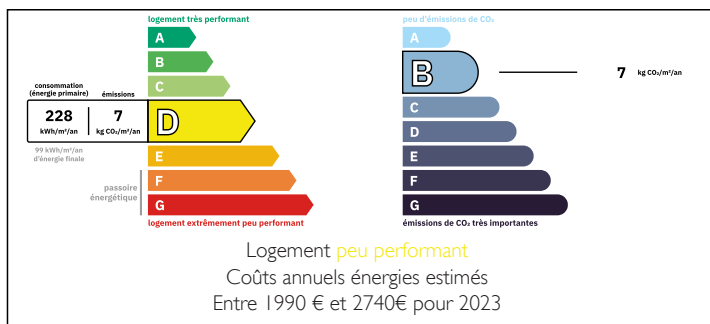

Maison Traditionnelle avec 4 chambres sur terrain de 1942m², proche du centre historique d'Excideuil.

EXCLUSIF

INFORMATION

Ville:	Excideuil
Département:	Dordogne
Ch:	4
SdB:	1
Surface:	115 m ²
Terrain:	1942 m ²

RÉSUMÉ

Maison située sur la commune d'Excideuil à seulement 3 minutes à pied des commerces et du centre historique, la maison est entourée d'un terrain de 1942m², plat avec abris de jardin.

L'électricité a été refaite ainsi que les menuiseries en doubles vitrages, assainissement individuel récemment refait, toiture en bon état.

La maison est habitable immédiatement mais un rafraichissement serait le bienvenu!!

DPE

NB. Les prix cités font référence à des transactions en euros. Les fluctuations des taux de change ne sont pas de la responsabilité de l'agence ou de ceux qui la représentent. L'agence et ses représentants ne sont pas autorisés à faire ou donner des garanties relatives à la propriété. Ces indications ne font pas partie d'une offre ou d'un contrat et ne doivent pas être considérées comme des déclarations ou des représentations de faits, mais comme une représentation générale de la propriété. Toutes les superficies, les mesures ou les distances sont approximatives. Les textes, photographies et plans sont seulement donnés à titre indicatif et ne sont pas nécessairement complets. Leggett n'a pas testé tous les services, équipements ou installations et ne peut donc pas en garantir les spécificités.