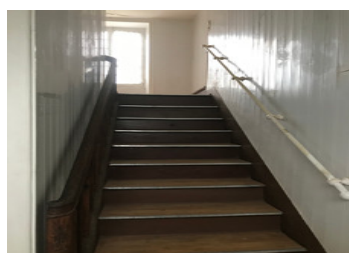

Presbytère datant du 15ème siècle, dans un village très agréable, à rénover entièrement.

INFORMATION

Ville:	Vire Normandie
Département:	Calvados
Ch:	3
SdB:	2
Surface:	206 m2
Terrain:	2961 m2

RÉSUMÉ

C'est une superbe propriété ancienne avec un potentiel pour être transformée en une charmante maison ou en un espace commercial.