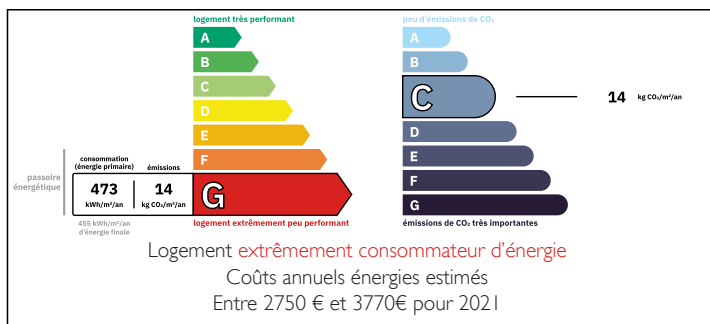

DPE

NB. Les prix cités font référence à des transactions en euros. Les fluctuations des taux de change ne sont pas de la responsabilité de l'agence ou de ceux qui la représentent. L'agence et ses représentants ne sont pas autorisés à faire ou donner des garanties relatives à la propriété. Ces indications ne font pas partie d'une offre ou d'un contrat et ne doivent pas être considérées comme des déclarations ou des représentations de faits, mais comme une représentation générale de la propriété. Toutes les superficies, les mesures ou les distances sont approximatives. Les textes, photographies et plans sont seulement donnés à titre indicatif et ne sont pas nécessairement complets. Leggett n'a pas testé tous les services, équipements ou installations et ne peut donc pas en garantir les spécificités.

Les informations pour les achats hors-plan sont donnés à titre indicatif seulement. La finition de la propriété peut varier. Les acheteurs sont invités à engager un spécialiste pour vérifier les plans et les spécifications énoncées dans leur contrat d'achat avec le promoteur.