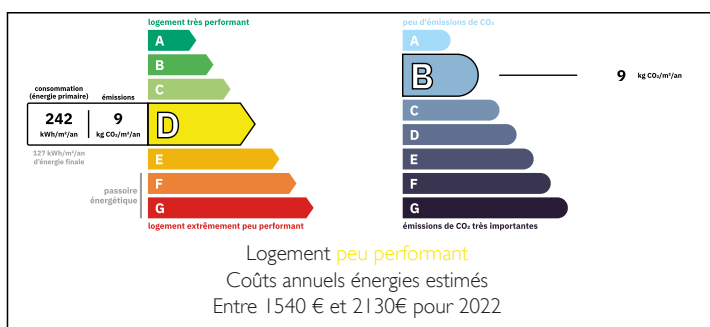

Immeuble de 2 logements avec garage

EXCLUSIF

INFORMATION

Ville:	Villemur-sur-Tarn
Département:	Haute-Garonne
Ch:	2
SdB:	2
Surface:	70 m ²
Terrain:	0 m ²

RÉSUMÉ

Dans le centre de Villemur, proche des commodités : une maison de ville comprenant 2 logements avec garage privatif pour chacun. Pas de copropriété.

L'appartement du 2ème étage est libre. Il était loué jusque là 420 € + 10 € (provision pour ordures ménagères).

DPE

NB. Les prix cités font référence à des transactions en euros. Les fluctuations des taux de change ne sont pas de la responsabilité de l'agence ou de ceux qui la représentent. L'agence et ses représentants ne sont pas autorisés à faire ou donner des garanties relatives à la propriété. Ces indications ne font pas partie d'une offre ou d'un contrat et ne doivent pas être considérées comme des déclarations ou des représentations de faits, mais comme une représentation générale de la propriété. Toutes les superficies, les mesures ou les distances sont approximatives. Les textes, photographies et plans sont seulement donnés à titre indicatif et ne sont pas nécessairement complets. Leggett n'a pas testé tous les services, équipements ou installations et ne peut donc pas en garantir les spécificités.