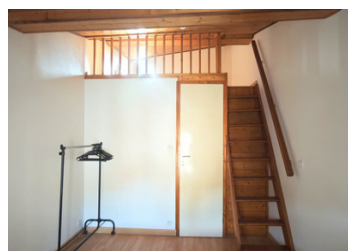

Immeuble de 2 logements avec garage

EXCLUSIF

INFORMATION

Ville:	Villemur-sur-Tarn
Département:	Haute-Garonne
Ch:	2
SdB:	2
Surface:	70 m ²
Terrain:	0 m ²

RÉSUMÉ

Dans le centre de Villemur, proche des commodités : une maison de ville comprenant 2 logements avec garage privatif pour chacun. Pas de copropriété.

2 garages en RDC. Au 1er étage un appartement de type 2 de 30 m² environ. Au 2ème étage un appartement de 34,76 m² Loi Carrez (Surface au sol totale : 42,12 m²).

L'appartement du 1er étage est actuellement loué 400 € CC.