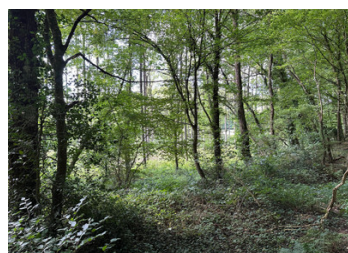

Un terrain boisé, un magnifique espace naturel au cœur de la Bretagne centrale

EXCLUSIF

DPE

DPE non requis.

## RÉSUMÉ

Un magnifique coin de paradis pour les amoureux de la nature au cœur de la Bretagne. Situé juste à l'extérieur de MÉDRÉAC, dans le département du Ille-et-Vilaine, un joli village doté d'une boulangerie, d'une petite boutique et d'une boucherie.

## DESCRIPTION

Couvrant un peu plus de 5 000 m<sup>2</sup>, cet endroit paisible abrite de nombreux peupliers qui constituent un refuge pour la faune et les oiseaux. Installez-vous dans une chaise longue et profitez d'un retour à la nature, avec pour seule compagnie le chant des oiseaux. Un endroit idéal pour oublier tous vos soucis et vous détendre loin des pressions du monde réel.