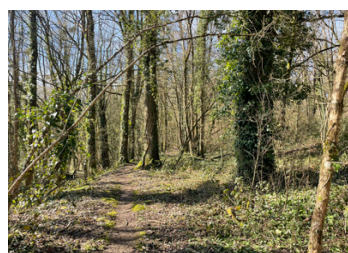

Un terrain boisé, un magnifique espace naturel au cœur de la Bretagne centrale

EXCLUSIF

DPE

DPE non requis.

## RÉSUMÉ

Un magnifique coin de paradis pour les amoureux de la nature au cœur de la Bretagne. Situé juste à l'extérieur de MÉDRÉAC, dans le département du Ille-et-Vilaine, un joli village doté d'une boulangerie, d'une petite boutique et d'une boucherie.

## DESCRIPTION

Couvrant un peu plus de 5 000 m<sup>2</sup>, cet endroit paisible abrite de nombreux peupliers qui constituent un refuge pour la faune et les oiseaux. Installez-vous dans une chaise longue et profitez d'un retour à la nature, avec pour seule compagnie le chant des oiseaux. Un endroit idéal pour oublier tous vos soucis et vous détendre loin des pressions du monde réel.