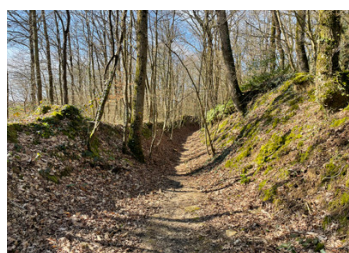

Un terrain boisé, un magnifique espace naturel au cœur de la Bretagne centrale

EXCLUSIF

DPE

DPE non requis.

## RÉSUMÉ

Un magnifique coin de paradis pour les amoureux de la nature au cœur de la Bretagne. Situé juste à l'extérieur de MÉDRÉAC, dans le département du Ille-et-Vilaine, un joli village doté d'une boulangerie, d'une petite boutique et d'une boucherie.

## DESCRIPTION

Couvrant un peu plus de 5 000 m<sup>2</sup>, cet endroit paisible abrite de nombreux peupliers qui constituent un refuge pour la faune et les oiseaux. Installez-vous dans une chaise longue et profitez d'un retour à la nature, avec pour seule compagnie le chant des oiseaux. Un endroit idéal pour oublier tous vos soucis et vous détendre loin des pressions du monde réel.