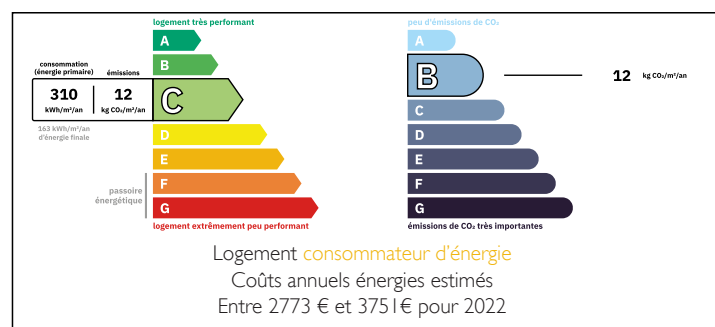

Maison de deux chambres avec jardin et garage et jardin indépendant à Richelieu

INFORMATION

Ville:	Richelieu
Département:	Indre-et-Loire
Ch:	2
SdB:	1
Surface:	0 m ²
Terrain:	0 m ²

RÉSUMÉ

Située intra-muros de Richelieu, cette charmante maison de deux chambres avec jardin clos dispose également d'un garage indépendant et d'un jardin qui borde la rivière.

DPE

NB. Les prix cités font référence à des transactions en euros. Les fluctuations des taux de change ne sont pas de la responsabilité de l'agence ou de ceux qui la représentent. L'agence et ses représentants ne sont pas autorisés à faire ou donner des garanties relatives à la propriété. Ces indications ne font pas partie d'une offre ou d'un contrat et ne doivent pas être considérées comme des déclarations ou des représentations de faits, mais comme une représentation générale de la propriété. Toutes les superficies, les mesures ou les distances sont approximatives. Les textes, photographies et plans sont seulement donnés à titre indicatif et ne sont pas nécessairement complets. Leggett n'a pas testé tous les services, équipements ou installations et ne peut donc pas en garantir les spécificités.