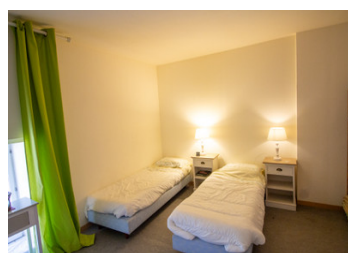

RÉSUMÉ

Située intra-muros de Richelieu, cette charmante maison de deux chambres avec jardin clos dispose également d'un garage indépendant et d'un jardin qui borde la rivière.