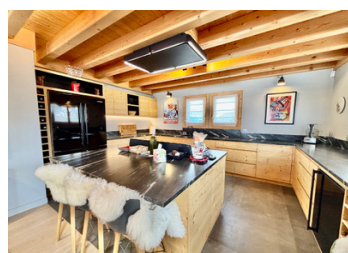

Chalet de luxe de F5 à vendre à Saint-Gervais-les-Bains, vue sur le Mont Blanc. Grande terrasse ensoleillée.

EXCLUSIF