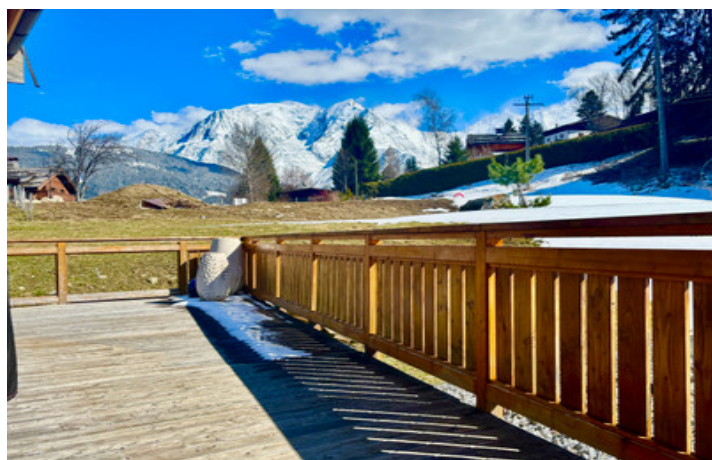

Chalet de luxe de F5 à vendre à Saint-Gervais-les-Bains, vue sur le Mont Blanc. Grande terrasse ensoleillée.

EXCLUSIF

DPE

## RÉSUMÉ

Chalet de luxe de 4 chambres À VENDRE à Saint-Gervais-Mont-Blanc, situé sur un terrain de plus de 3600 m<sup>2</sup>

Sur 3 étages ce chalet est très bien aménagé et met pleinement à profit les matériaux naturels du bois et la pierre, tant à l'intérieur qu'à l'extérieur. Il dispose d'une cuisine spacieuse et bien équipée donnant sur de généreux espaces de vie offrant une vue imprenable sur le Mont Blanc et s'ouvrant sur une grande terrasse ensoleillée exposée à l'est, au sud et à l'ouest pour profiter du soleil toute la journée. La cheminée est le point central de la pièce et crée une atmosphère chaleureuse lors des soirées d'hiver.

## DESCRIPTION

EN EXCLUSIVITÉ SUR LE SITE WEB DE LEGGETT : NE MANQUEZ PAS LES VISITES VIRTUELLE À 360° ET LE PLANS

Ce chalet d'exception de 4 chambres, À VENDRE, est situé à 1185m entre Saint-Gervais-les-Bains et Le Bettex. Il offre un mélange parfait entre charme alpin et luxe moderne, le tout dans le cadre époustouflant du Mont Blanc.