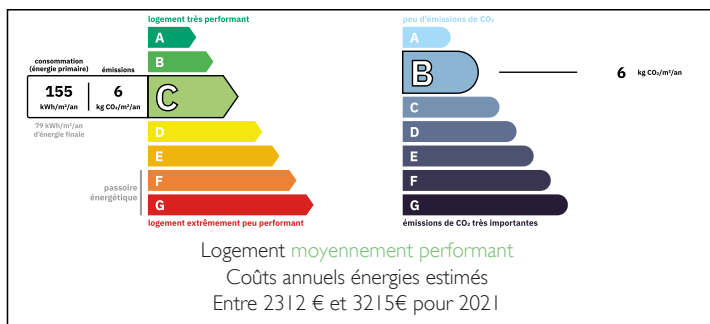

## INFORMATION

Ville:	Saint-Gervais-les-Bains
Département:	Haute-Savoie
Ch:	4
SdB:	4
Surface:	300 m <sup>2</sup>
Terrain:	3653 m <sup>2</sup>