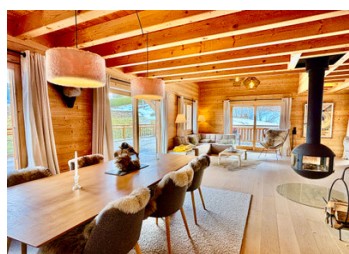

Chalet de luxe de F5 à vendre à Saint-Gervais-les-Bains, vue sur le Mont Blanc. Grande terrasse ensoleillée.

EXCLUSIF