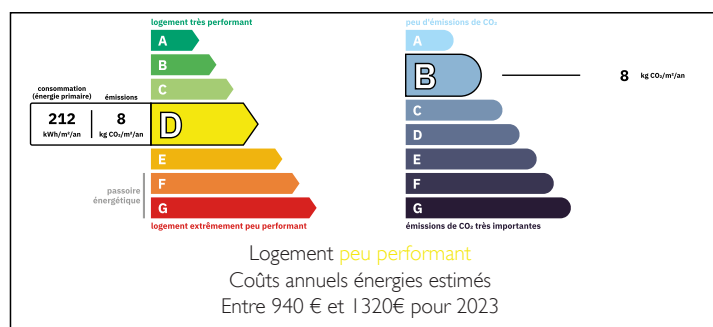

DPE

NB. Les prix cités font référence à des transactions en euros. Les fluctuations des taux de change ne sont pas de la responsabilité de l'agence ou de ceux qui la représentent. L'agence et ses représentants ne sont pas autorisés à faire ou donner des garanties relatives à la propriété. Ces indications ne font pas partie d'une offre ou d'un contrat et ne doivent pas être considérées comme des déclarations ou des représentations de faits, mais comme une représentation générale de la propriété. Toutes les superficies, les mesures ou les distances sont approximatives. Les textes, photographies et plans sont seulement donnés à titre indicatif et ne sont pas nécessairement complets. Leggett n'a pas testé tous les services, équipements ou installations et ne peut donc pas en garantir les spécificités.

Les informations pour les achats hors-plan sont donnés à titre indicatif seulement. La finition de la propriété peut varier. Les acheteurs sont invités à engager un spécialiste pour vérifier les plans et les spécifications énoncées dans leur contrat d'achat avec le promoteur.